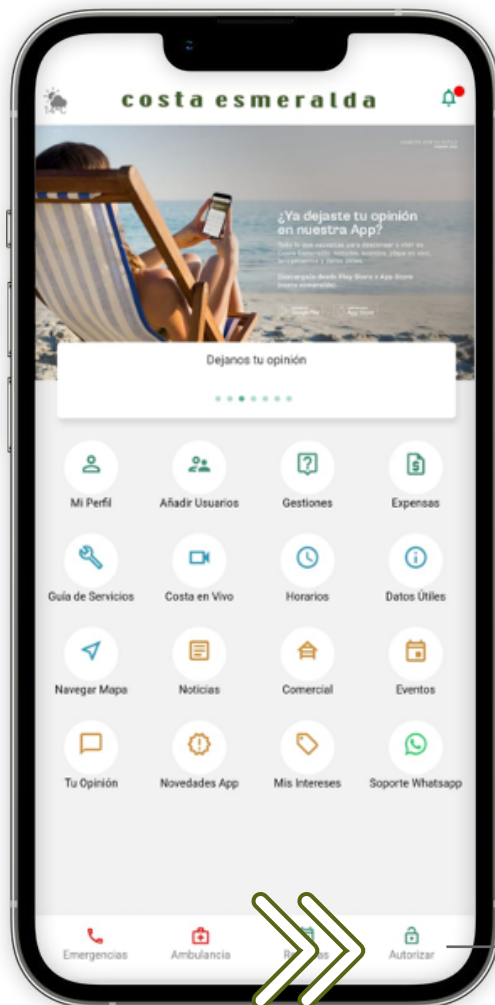

costa esmeralda

CONECTÁ CON TU ESTILO

.....

¿Cómo realizar una autorización
a través de la APP?

.....

costa esmeralda

CONECTÁ CON TU ESTILO

El presente documento es una guía rápida para que el propietario pueda loguearse y realizar invitaciones en Costa Esmeralda desde su teléfono celular utilizando la App del barrio. A quiénes puedo invitar: amigos, familiares, etc.

Colocamos nuestro número de DNI o CUIT y presionamos sobre el botón **Enviar**, de esa manera se le envía un mail a su casilla con un código de validación.

costa esmeralda

CONECTÁ CON TU ESTILO

Una vez recibido el código, debe presionar donde dice **Ingresar el código**.

Y en ese momento copia y pega el código que recibió en su casilla de correo.

Luego presiona sobre el botón **Validar** e ingresarás en el Menú del Home de la aplicación de Costa Esmeralda.

costa esmeralda

CONECTÁ CON TU ESTILO

¿QUÉ INFORMACIÓN NECESITO PARA PODER AUTORIZARLOS?

Nombre. Apellido. DNI. Email

Para realizar la invitación ingresamos a **Autorizar** dentro del Menú del Home.

costa esmeralda

CONECTÁ CON TU ESTILO