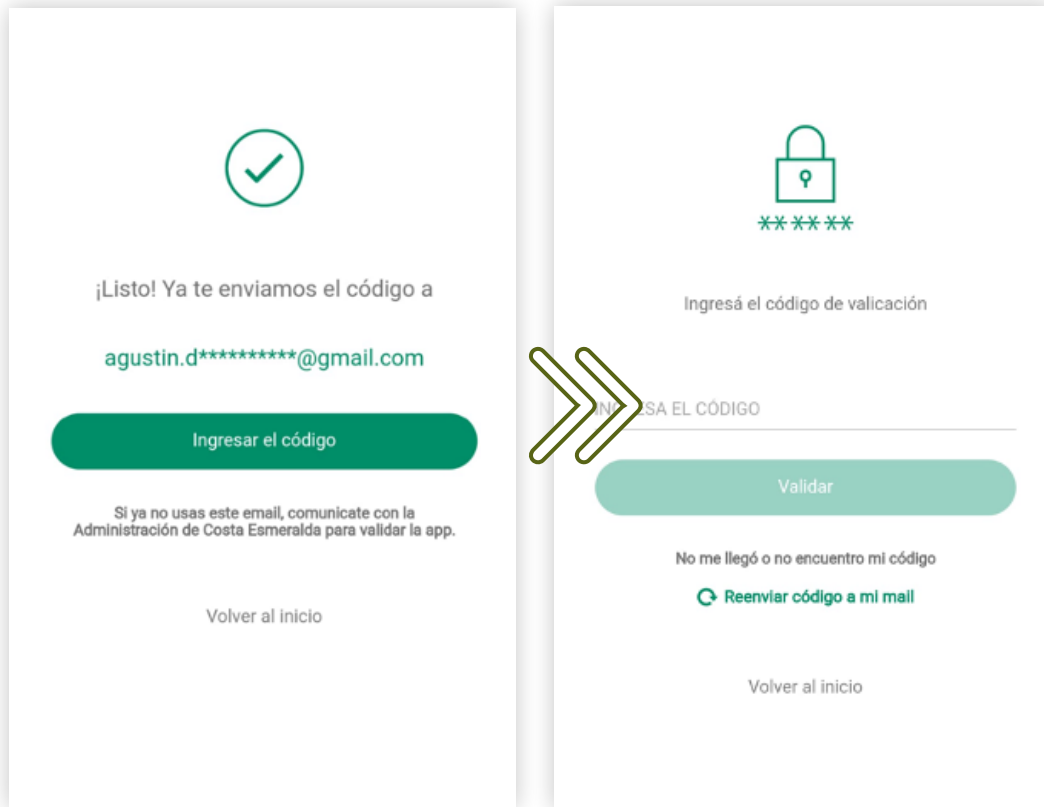

costa esmeralda

CONECTÁ CON TU ESTILO

.....

¿Cómo realizar una autorización
a través de la APP?

.....

costa esmeralda

CONECTÁ CON TU ESTILO

El presente documento es una guía rápida para que el propietario pueda loguearse y realizar invitaciones en Costa Esmeralda desde su teléfono celular utilizando la App del barrio. A quiénes puedo invitar: amigos, familiares, etc.

En caso de ser la primera vez que utilizamos la App lo primero que haremos es descargarla desde Play Store o App Store.

costa esmeralda

CONECTÁ CON TU ESTILO

Al abrir la App te aparecerá un saludo de Bienvenida.

Si sos Propietario debes presionar sobre el botón **Si**.

Recuerde que el primero en loguearse debe ser el responsable del lote (*Firmante de la cesión*). En caso de no ser esa persona, el responsable debe crearle el usuario.

Colocamos nuestro número de DNI o CUIT y presionamos sobre el botón **Enviar**, de esa manera se le envía un mail a su casilla con un código de validación.

costa esmeralda

CONECTÁ CON TU ESTILO

Una vez recibido el código, debe presionar donde dice **Ingresar el código**.