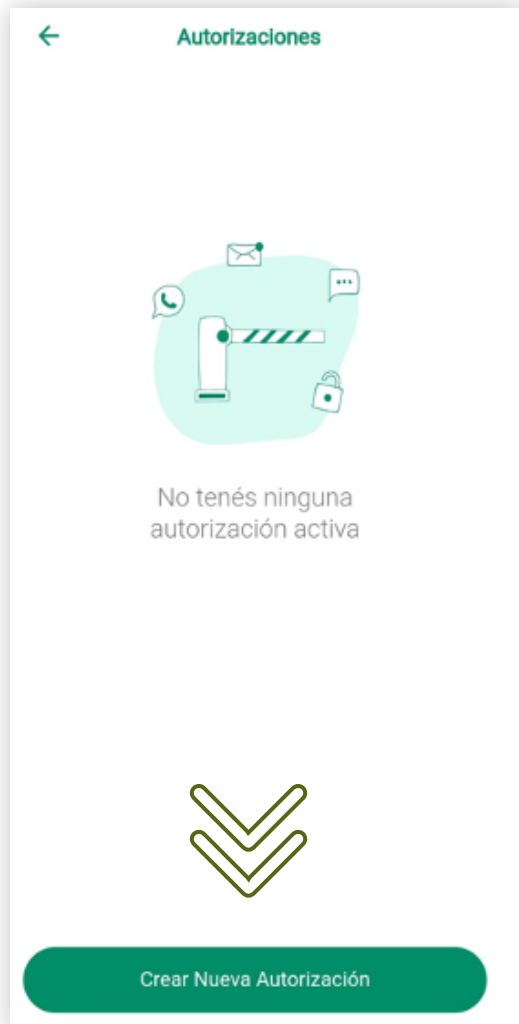

Y en ese momento copia y pega el código que recibió en su casilla de correo.

Luego presiona sobre el botón **Validar** e ingresarás en el Menú del Home de la aplicación de Costa Esmeralda.

costa esmeralda

CONECTÁ CON TU ESTILO

¿QUÉ INFORMACIÓN NECESITO PARA PODER AUTORIZARLOS?

Nombre. Apellido. DNI. Email

Para realizar la invitación ingresamos a **Autorizar** dentro del Menú del Home.

costa esmeralda

CONECTÁ CON TU ESTILO

Aquí presionamos el botón **Crear Nueva Autorización**.

Elegí el tipo de servicio o el invitado que deseas autorizar.

costa esmeralda

CONECTÁ CON TU ESTILO

← Añadir Autorización

🔒 INVITADO (tengo los datos) [cambiar](#)